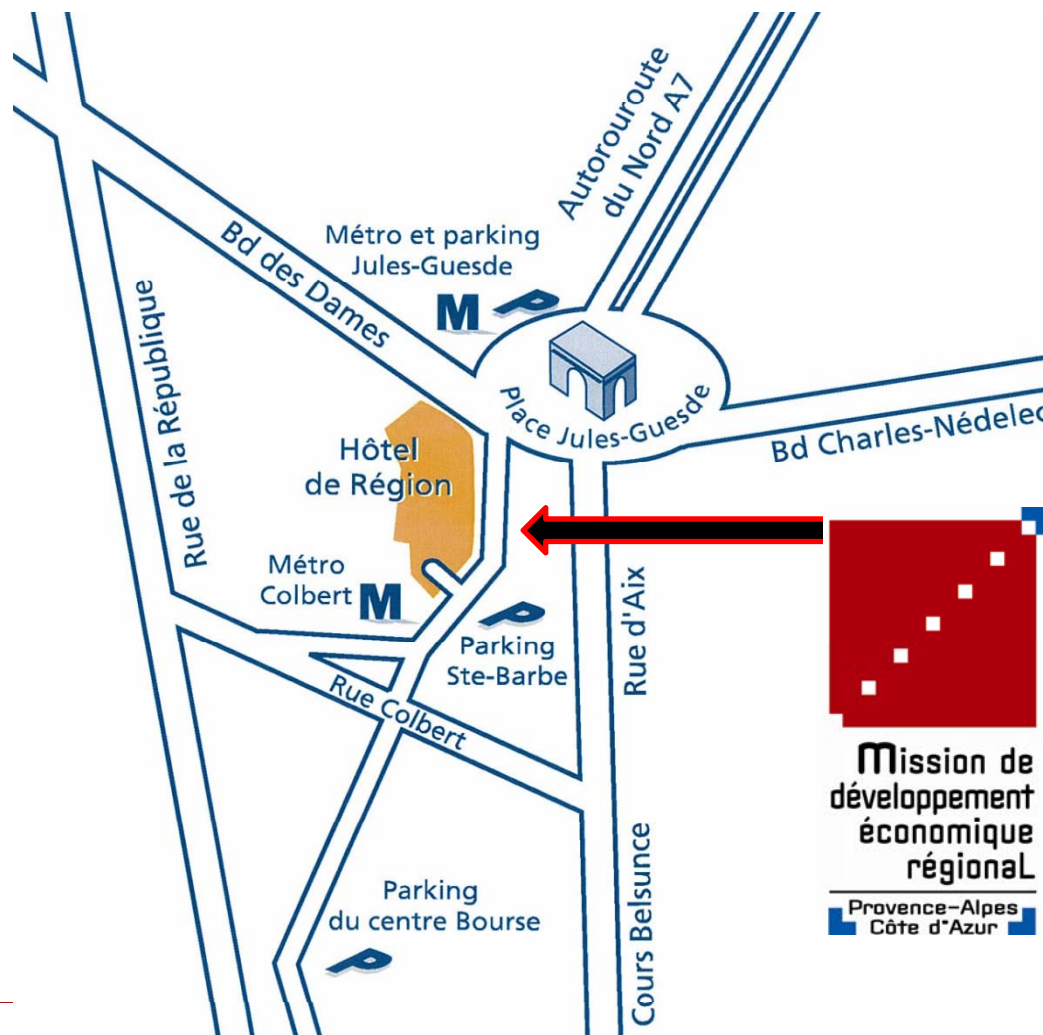

Nous contacter :

Mission de Développement
Economique Régional

22 rue Sainte Barbe
BP 32064
13203 Marseille cedex 1

Tel : +33 4 96 17 07 40
Fax : +33 4 91 90 01 58

mdr@mdr-paca.com
www.mdr-paca.com

Nous trouver :